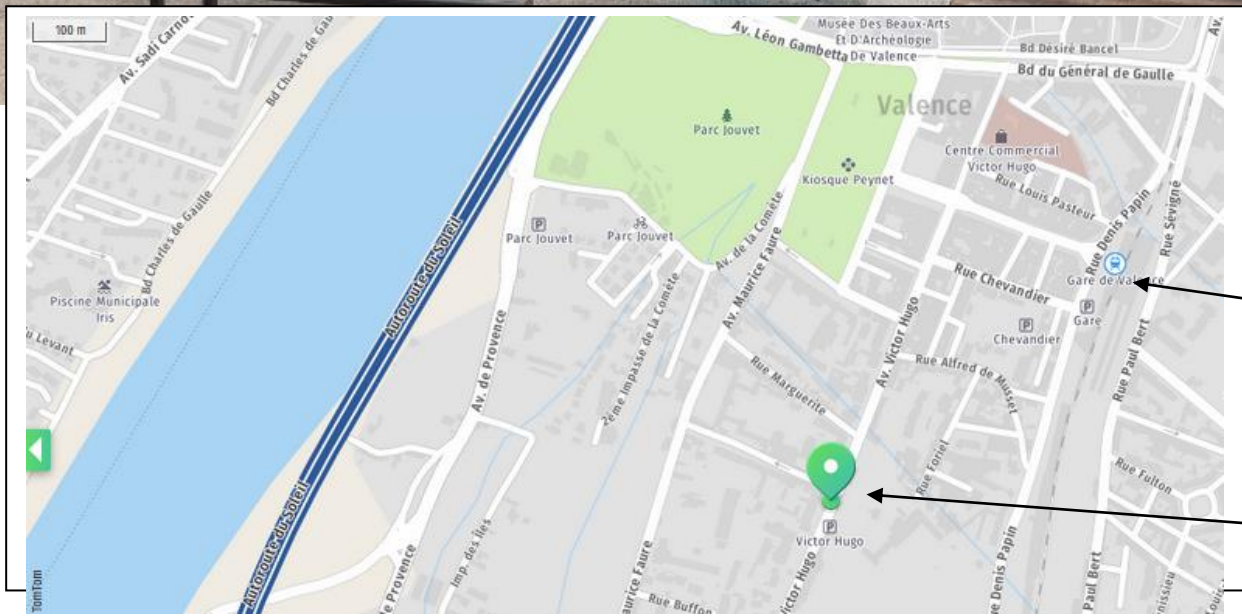

Sud

Nord

Entrée Spa

Gare Valence Ville

120 av V Hugo