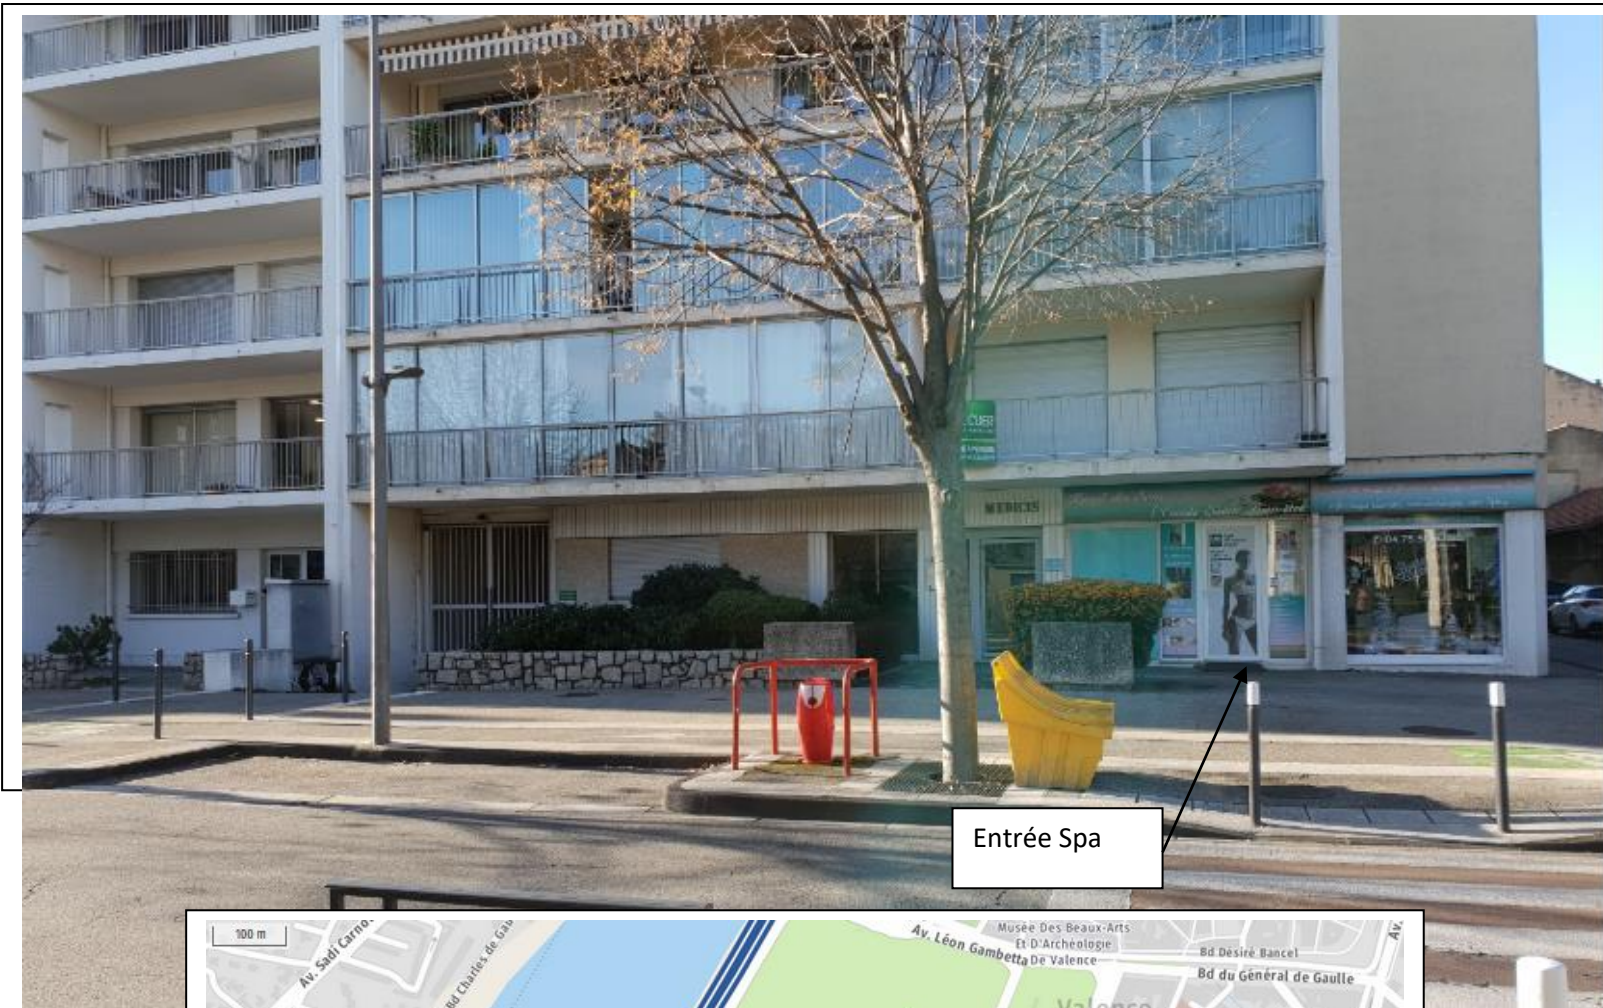

Sud

Nord

Entrée Spa

Gare Valence Ville

120 av V Hugo